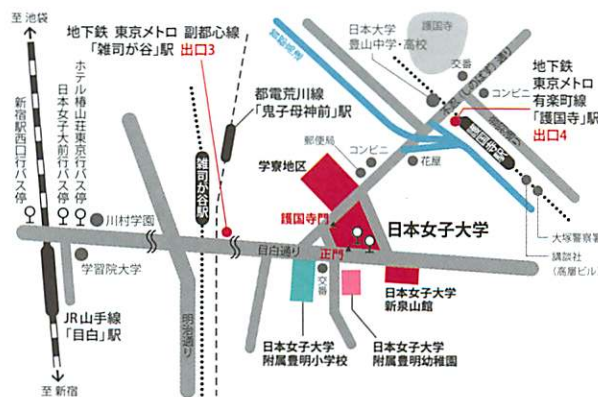

【都電荒川線】

『鬼子母神前』駅下車/徒歩約10分

日本女子大学

問い合わせ先: 日本女子大学人間社会学部現代社会学科 大沼義彦 oonumay@fc.jwu.ac.jp

共催: 日本スポーツ社会学会 研究委員会 <http://jsss.jp/>

本講演会は科研費(課題番号15K01607;研究代表者 大沼義彦)の助成を受け、実施されます。